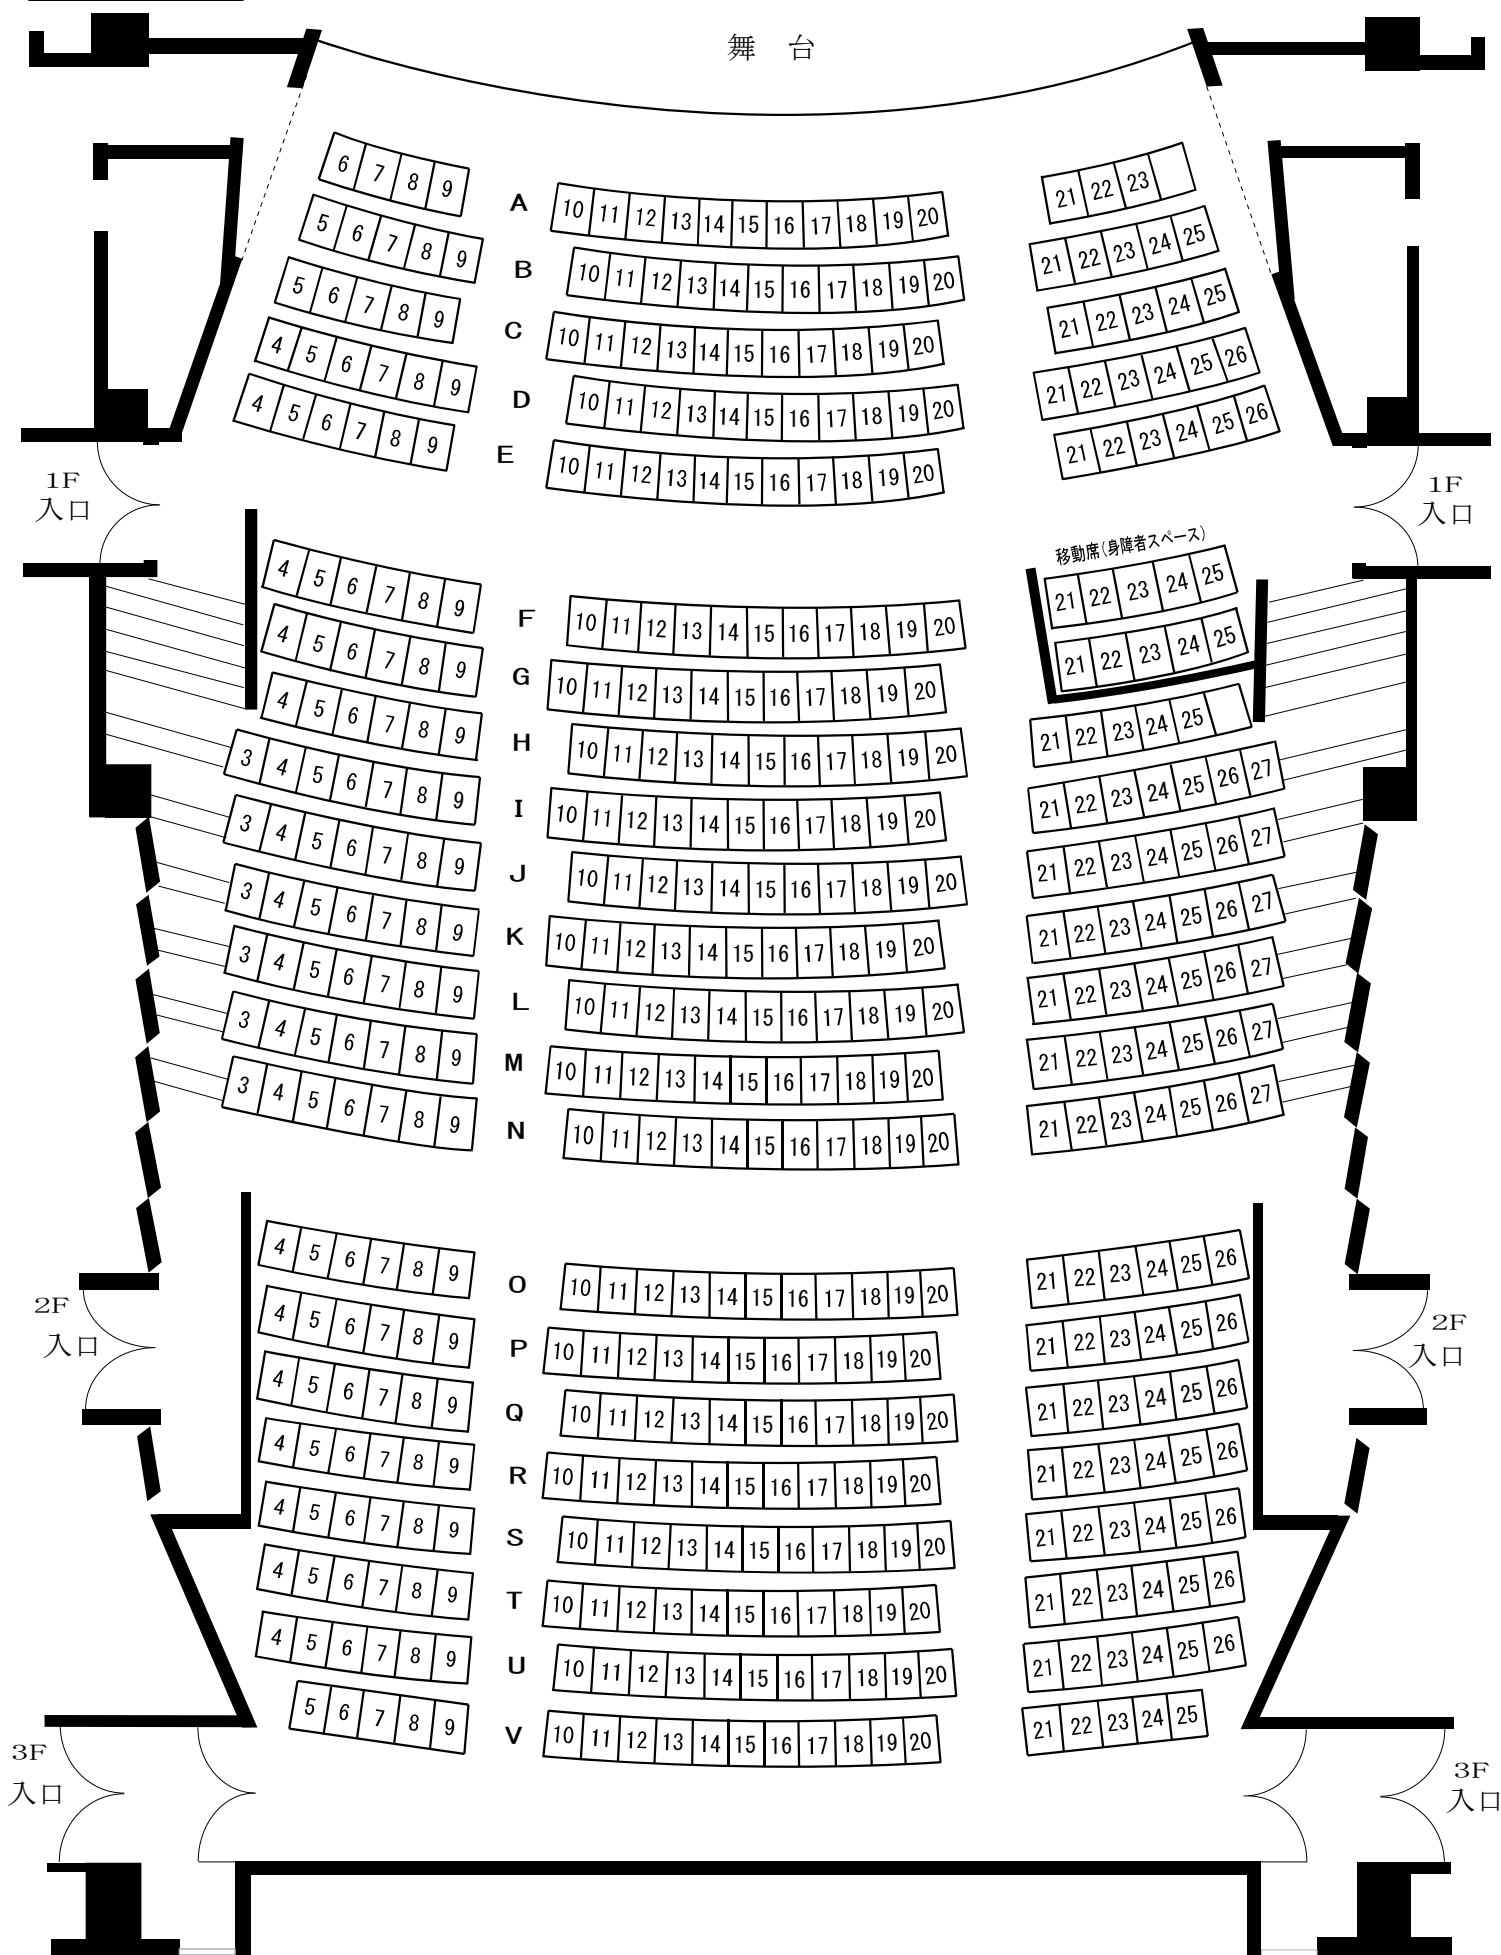

http://www.s-sunplaza.or.jp

公演名 _____

間口 12m
奥行 11m (舞台芯)
高さ 6~8m (可動式)

客席
506席 固定 496席
10席 移動

- 電源盤
- 水平幕
- バック幕
- 第8/1トン
- 第7/1トン
- 水平ライト共吊り
- 第2軸幕 (第4文字幕)
- 正面反射板
- 第6/1トン
- 第5/1トン
- 第3サスペンションライト
- 第4/1トン
- 第2引割幕
- 第2ボーダーライト共 (第3文字幕)
- スクリーン
- 第3/1トン
- 第2サスペンションライト
- 天井反射板
- 第1引割幕
- 第2文字幕
- 第2/1トン
- 第1/1トン
- 第1サスペンションライト
- 第1ボーダーライト 共吊り
- 第1軸幕 (第1文字幕)
- 暗転幕
- 緞帳
- 電源盤

吊物網元

札幌サンプラザホール座席表

公演名 _____

月 日 曜

開場 _____

開演 _____

終演 _____

座席数 506席

(移動席 10席)

1F 107席

2F 217席

3F 182席

札幌市北区北24条西5丁目

TEL (011) 758-3121

FAX (011) 758-3123

E-mail : hall@s-sunplaza.or.jp

http://www.s-sunplaza.or.jp

札幌サンプラザ コンサートホール平面図

1F

看板取付位置