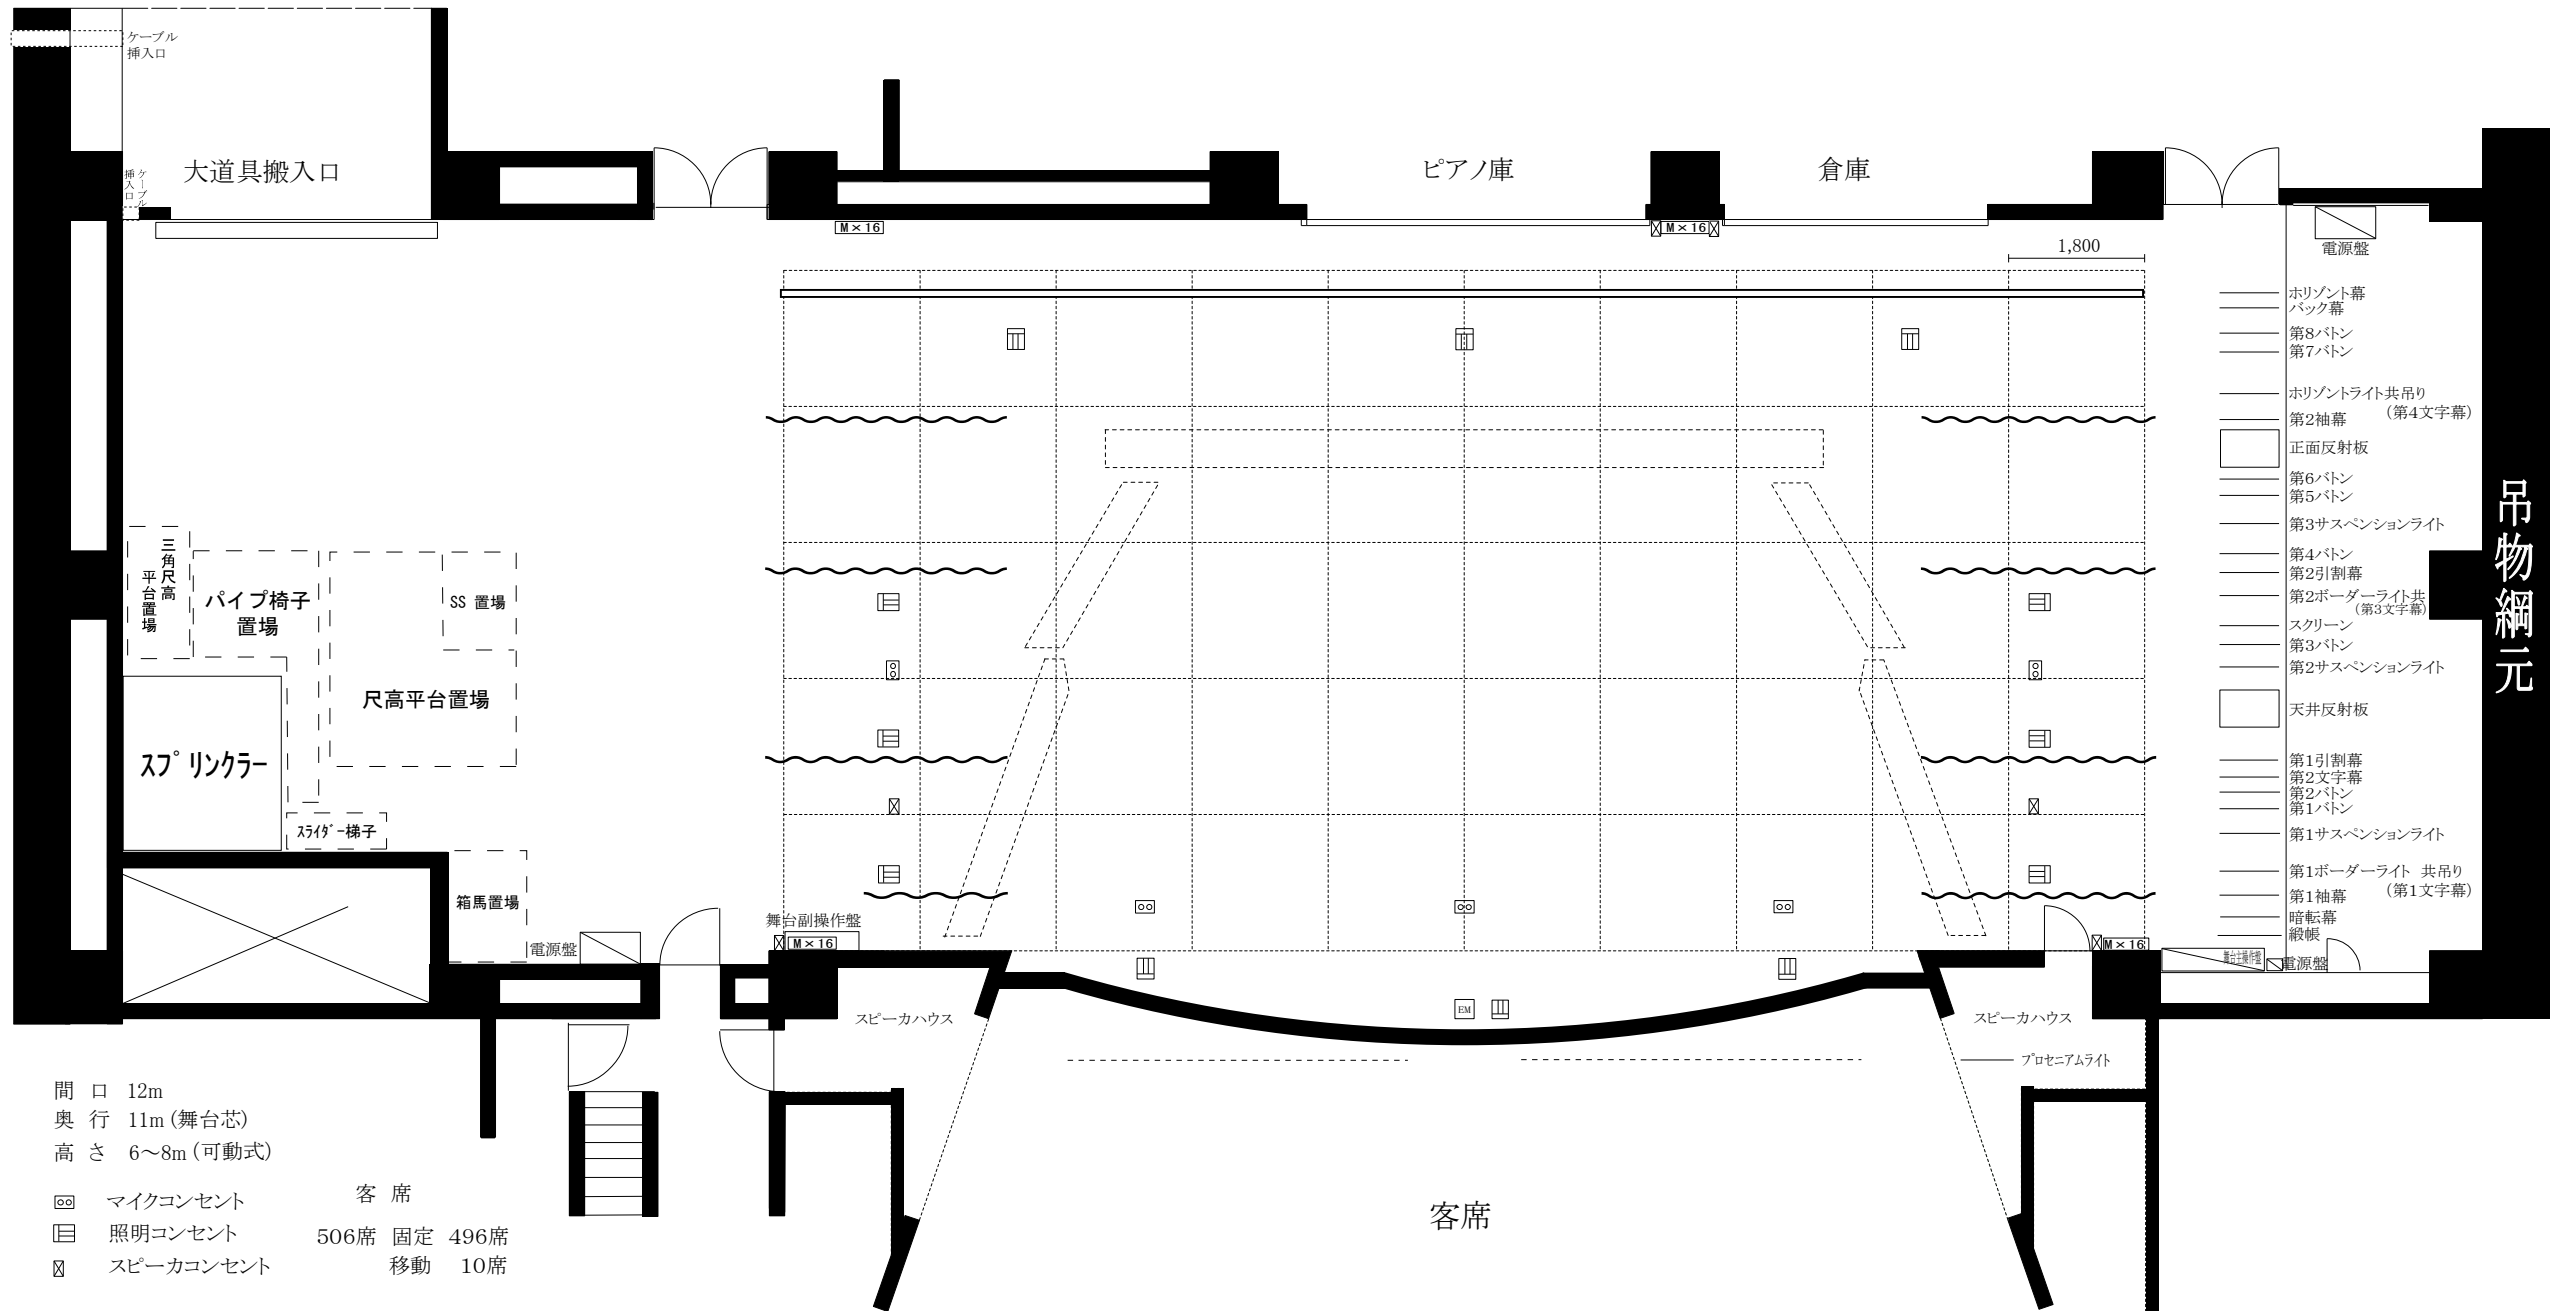

ホール舞台図面 $\frac{1}{100}$

平成 年 月 日

札幌サンプラザ

〒001-0024

札幌市北区北24条西5丁目

TEL (011) 758-3121

FAX (011) 758-3123

E-mail : hall@s-sunplaza.or.jp

http://www.s-sunplaza.or.jp

公演名 _____

間口 12m
奥行 11m (舞台芯)
高さ 6~8m (可動式)

客席
506席 固定 496席
10席 移動

- 電源盤
- 水平幕
- バック幕
- 第8/1トン
- 第7/1トン
- 水平ライト共吊り
- 第2軸幕 (第4文字幕)
- 正面反射板
- 第6/1トン
- 第5/1トン
- 第3サスペンションライト
- 第4/1トン
- 第2引割幕
- 第2ボーダーライト共 (第3文字幕)
- スクリーン
- 第3/1トン
- 第2サスペンションライト
- 天井反射板
- 第1引割幕
- 第2文字幕
- 第2/1トン
- 第1/1トン
- 第1サスペンションライト
- 第1ボーダーライト 共吊り
- 第1軸幕 (第1文字幕)
- 暗転幕
- 緞帳
- 電源盤

吊物網元

札幌サンプラザホール座席表

公演名 _____

月 日 曜

開場 _____

開演 _____

終演 _____

座席数 506席

http://www.s-sunplaza.or.jp

札幌サンプラザ コンサートホール平面図

1F

看板取付位置