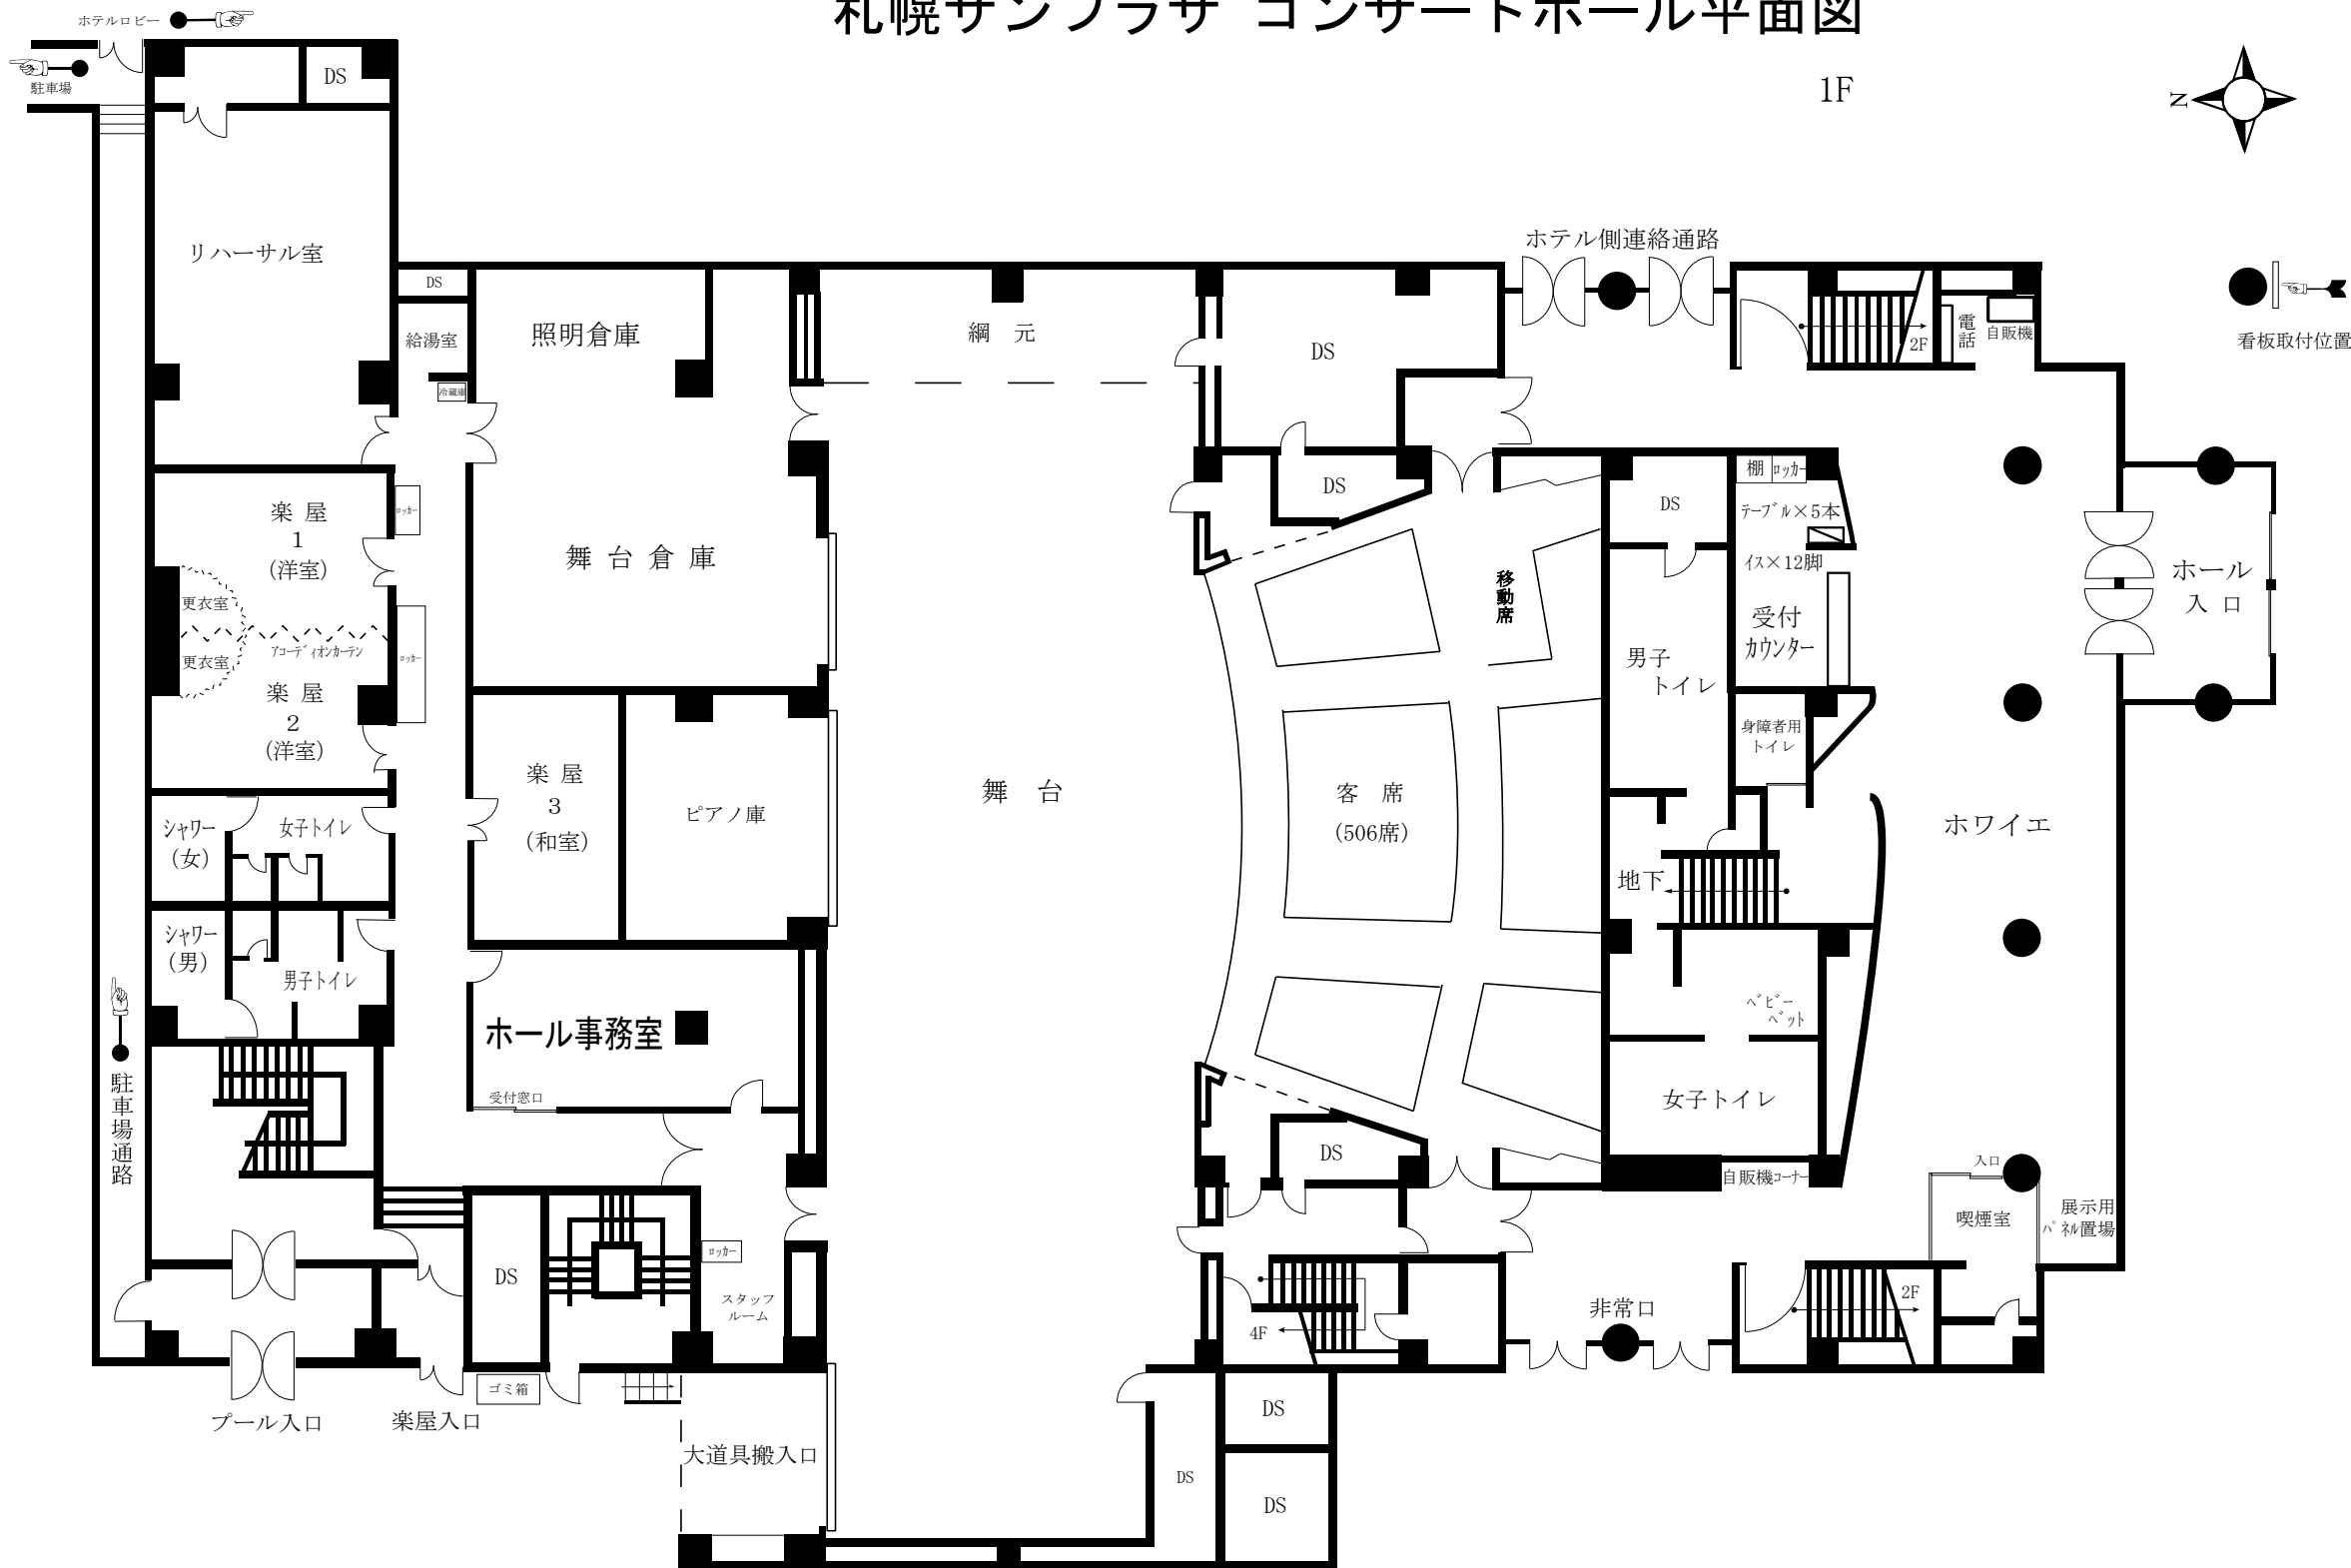

http://www.s-sunplaza.or.jp

公演名 _____

間口 12m
奥行 11m (舞台芯)
高さ 6~8m (可動式)

客席
506席 固定 496席
10席 移動

- 電源盤
- 水平幕
- バック幕
- 第8/1トン
- 第7/1トン
- 水平ライト共吊り
- 第2軸幕 (第4文字幕)
- 正面反射板
- 第6/1トン
- 第5/1トン
- 第3サスペンションライト
- 第4/1トン
- 第2引割幕
- 第2ボーダーライト共 (第3文字幕)
- スクリーン
- 第3/1トン
- 第2サスペンションライト
- 天井反射板
- 第1引割幕
- 第2文字幕
- 第2/1トン
- 第1/1トン
- 第1サスペンションライト
- 第1ボーダーライト 共吊り
- 第1軸幕 (第1文字幕)
- 暗転幕
- 緞帳
- 電源盤

(移動席 10席)

1F 107席

2F 217席

3F 182席

札幌市北区北24条西5丁目

TEL (011) 758-3121

FAX (011) 758-3123

E-mail : hall@s-sunplaza.or.jp

http://www.s-sunplaza.or.jp

札幌サンプラザ コンサートホール平面図

1F

看板取付位置