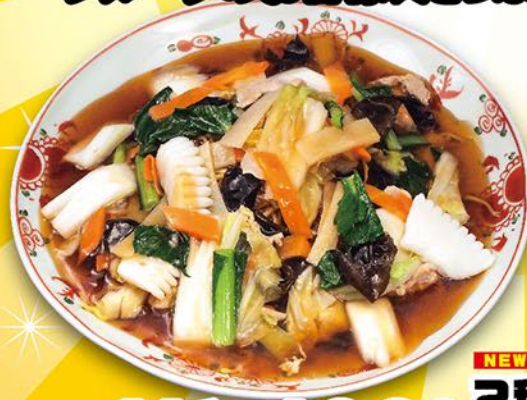

RESTAURANT
AVANT-COUR

アヴァンクール

ボリューム満点!
約800g

野菜たっぷり!

ホワイトソースたっぷり!

メガあんかけ焼きそば メガドリヤ

グループのお客様、たっぷり食べたい方にオススメ!

通常¥2,800が¥200お得!!