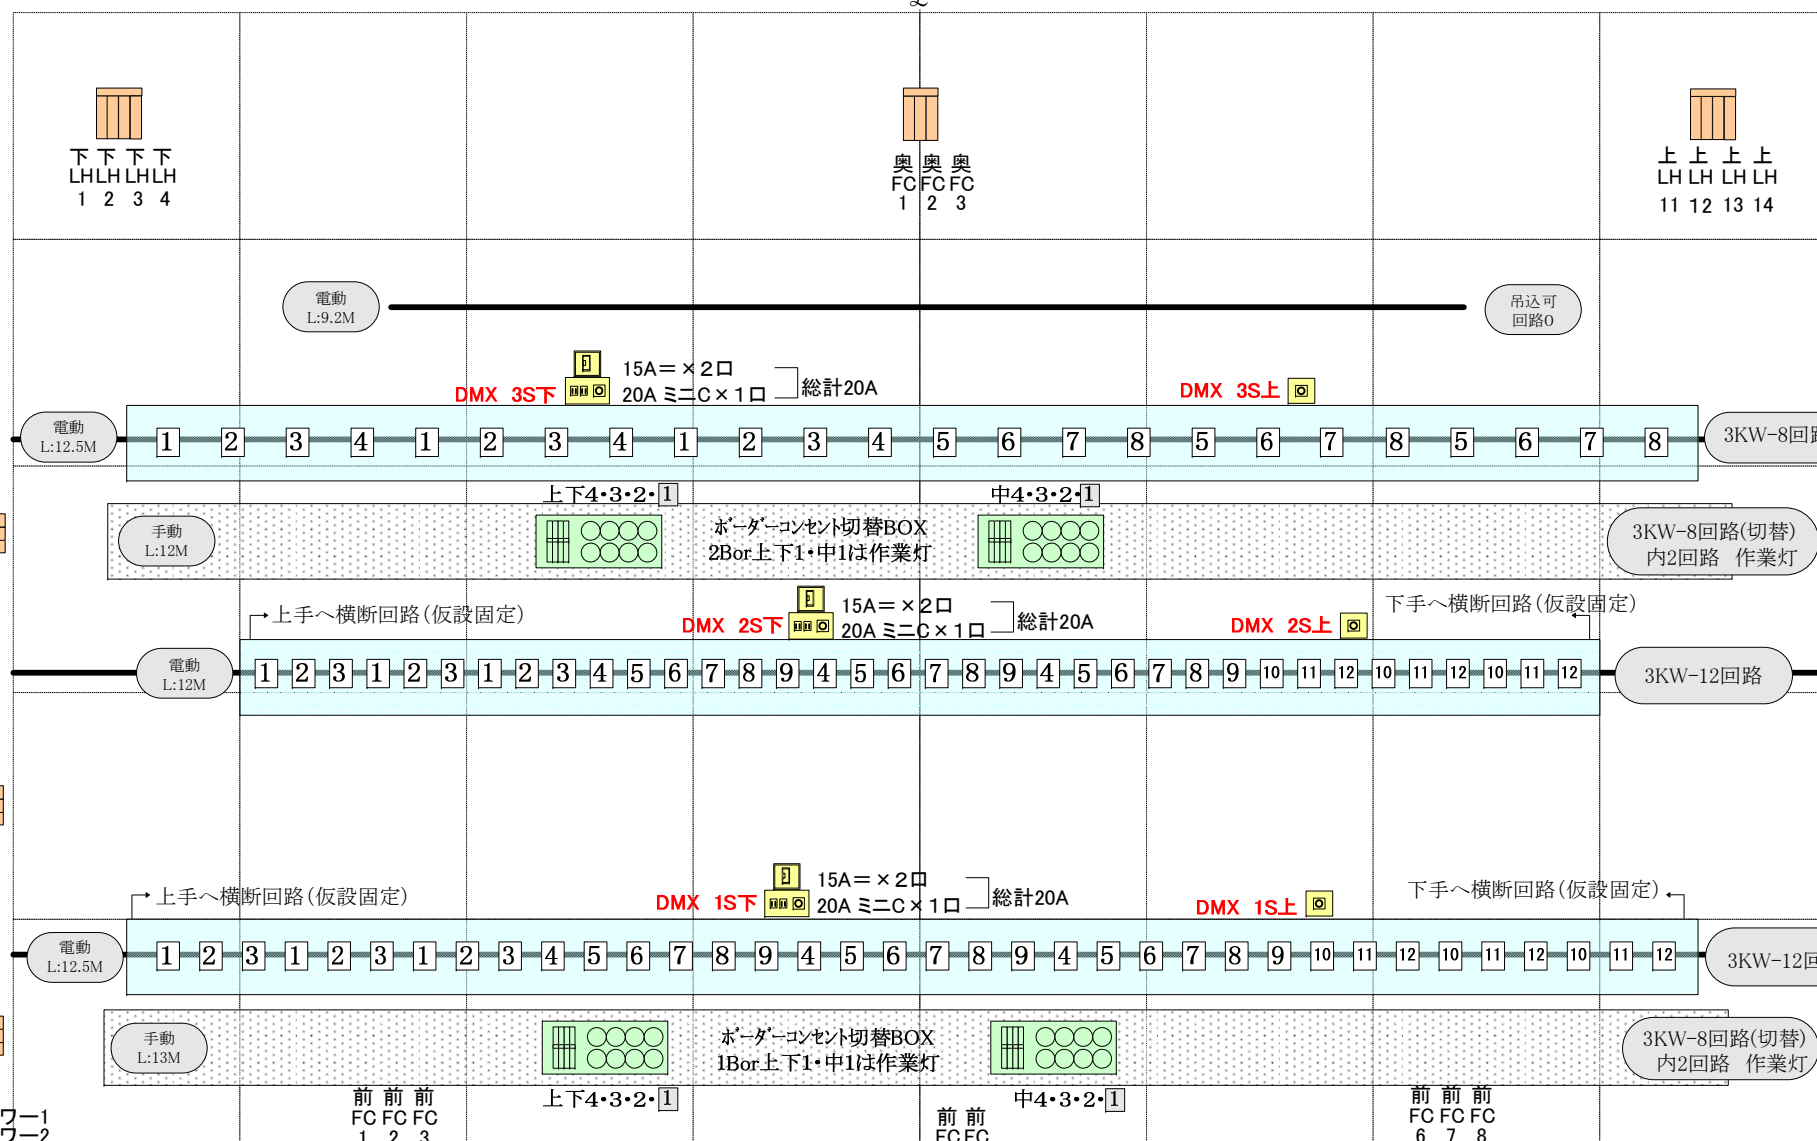

1100mm

搬入口

- リゾント幕
- バック幕
- 第8パト
- 第7パト
- リゾントライト
- 第4文字幕
- 第2袖幕
- 正面反射板
- 下部パト付
- 第6パト
- 第5パト
- 第3サスペンション
- ライト
- 第4パト
- 第2引割幕
- 第2ボーターライト
- 第3文字幕
- スクリーン
- 下部パト付
- 第3パト
- 第2サスペンション
- ライト
- 天井反射板
- 第1引割幕
- 第2文字幕
- 第2パト
- 第1パト
- 第1サスペンション
- ライト
- 第1ボーターライト
- 第1文字幕
- 第1袖幕
- 暗転幕
- 緞帳

- プロセアムライト
- 客席前方 WP-1
- WP-2
- 各回路
- 30A×1口
- 20A×1口
- 上下COM
- 客席最後方 WP-3
- WP-4
- 各回路
- 30A×1口
- 20A×1口
- 上下COM

仮設電源
3φ4ω 200A

60A C型コンセント×3口
30A C型コンセント×12口
=コンセント×6口
DMX出力 2CH **上仮設1・2**
DMX用 =コンセント(卓にてリモート)
仮設電源用端子台
(ボルト:17インチ)