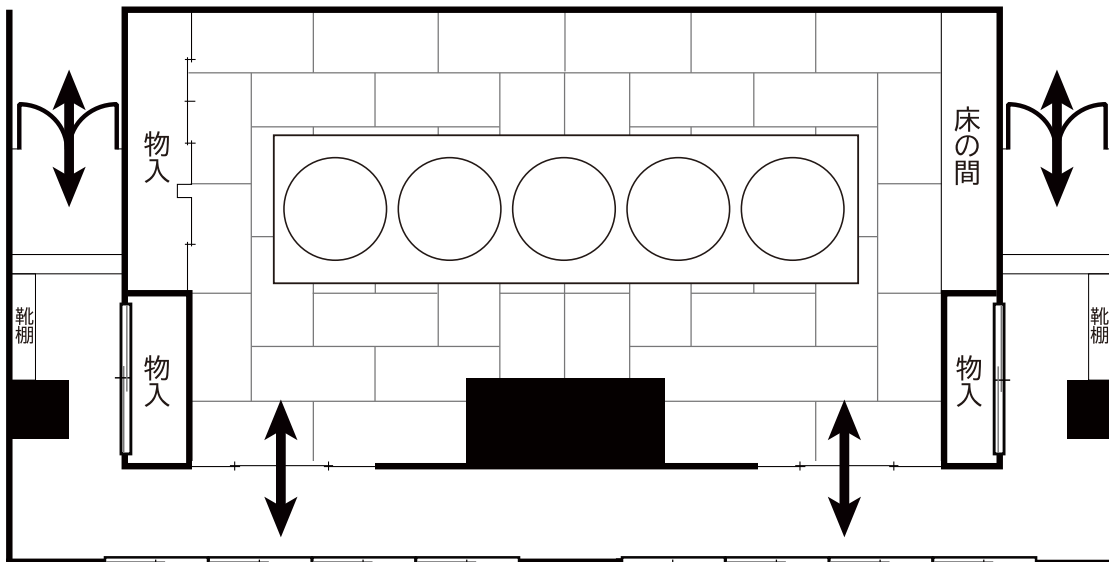

すずらんの間 4F

館内最大の和室で、ゆったりした宴会をお楽しみいただけます。
46畳・50名様まで

規模・面積・収容人数

室名	階	天井 m	面積	収容人数	
				囲みスタイル	チラシスタイル
すずらんの間	4	2.8	46畳	30	50

その他設備

用途	一般宴会・結納・法要会食など
床面仕上げ	畳 フローリング
設備	コンセント回路

すずらん図面

■ 囲みスタイル (30名)

屋上庭園

■ チラシスタイル (50名)

屋上庭園