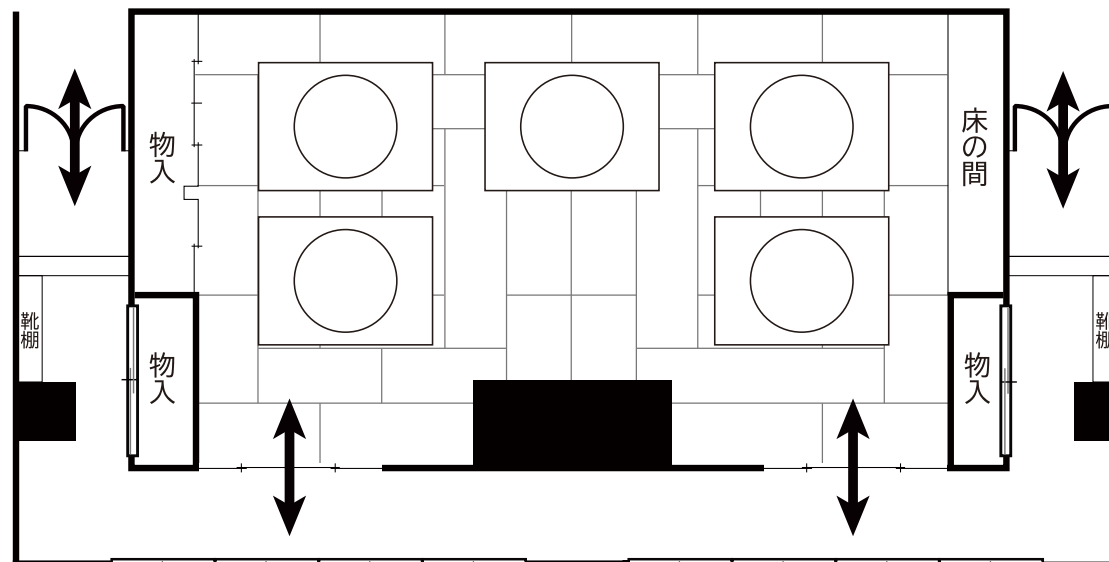

すずらんの間 4F

館内最大の和室で、ゆったりした宴会をお楽しみいただけます。
46畳・50名様まで

規模・面積・収容人数

室名	階	天井 m	面積	収容人数	
				囲みスタイル	チラシスタイル
すずらんの間	4	2.8	46畳	30	50

その他設備

用途	一般宴会・結納・法要会食など
床面仕上げ	畳 フローリング
設備	コンセント回路

すずらん図面

■ 囲みスタイル (30名)

屋上庭園

■ チラシスタイル (50名)

屋上庭園